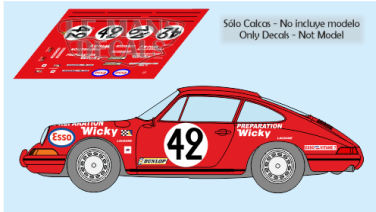

2025-04-04 - 00:19:00

Rf. LM1521 P/N.

Porsche 911 S - Le Mans 1969 num.42

** Esta Ficha es de caracter INFORMATIVO y carece de calidad contractual, los precios, existencias y referencias puede variar en el momento de formalizarlo en Pedido.