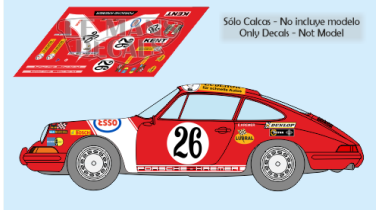

2025-04-05 - 07:33:48

---

Rf. LM1540 P/N.

*Porsche 911 S - Le Mans 1971 num.26*

---

\*\* Esta Ficha es de caracter INFORMATIVO y carece de calidad contractual, los precios, existencias y referencias puede variar en el momento de formalizarlo en Pedido.