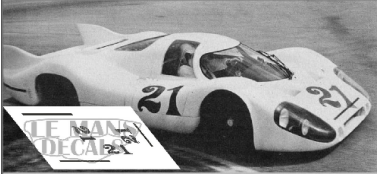

2024-11-21 - 17:17:02

---

Rf. LM1600      P/N.

*Porsche 917LH - Le Mans Test 1970 num.21*

---

\*\* Esta Ficha es de caracter INFORMATIVO y carece de calidad contractual, los precios, existencias y referencias puede variar en el momento de formalizarlo en Pedido.