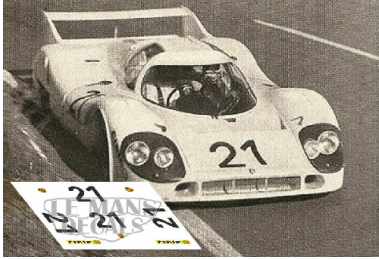

2024-11-24 - 01:07:32

---

Rf. LM1605      P/N.

*Porsche 917LH - Le Mans Test 1971 num.21*

---

\*\* Esta Ficha es de caracter INFORMATIVO y carece de calidad contractual, los precios, existencias y referencias puede variar en el momento de formalizarlo en Pedido.