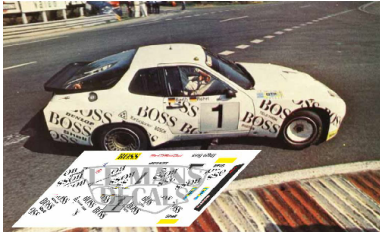

2025-04-03 - 23:37:13

Rf. LM1614 P/N.

Porsche 924 GTP LM - Le Mans 1981 num.1

** Esta Ficha es de caracter INFORMATIVO y carece de calidad contractual, los precios, existencias y referencias puede variar en el momento de formalizarlo en Pedido.