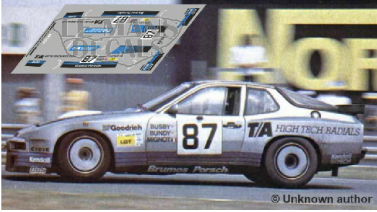

2025-04-03 - 05:24:25

---

Rf. LM1620 P/N.

*Porsche 924 GTR - Le Mans 1982 num.87*

---

\*\* Esta Ficha es de caracter INFORMATIVO y carece de calidad contractual, los precios, existencias y referencias puede variar en el momento de formalizarlo en Pedido.