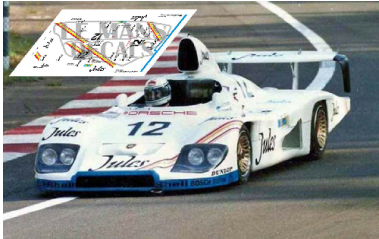

2024-11-21 - 18:25:59

---

Rf. LM1668      P/N.

*Porsche 936/81 - Le Mans 1981 num.12*

---

\*\* Esta Ficha es de caracter INFORMATIVO y carece de calidad contractual, los precios, existencias y referencias puede variar en el momento de formalizarlo en Pedido.