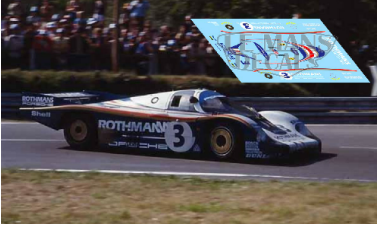

2024-12-04 - 09:59:59

Rf. LM1671 P/N.

Porsche 956C - Le Mans 1982 num.3

** Esta Ficha es de caracter INFORMATIVO y carece de calidad contractual, los precios, existencias y referencias puede variar en el momento de formalizarlo en Pedido.