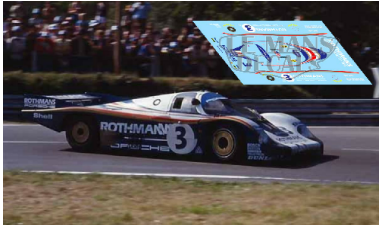

2025-04-03 - 05:32:28

---

Rf. LM1671      P/N.

*Porsche 956C - Le Mans 1982 num.3*

---

\*\* Esta Ficha es de caracter INFORMATIVO y carece de calidad contractual, los precios, existencias y referencias puede variar en el momento de formalizarlo en Pedido.