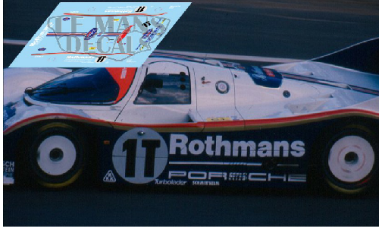

2025-01-30 - 18:51:40

Rf. LM1693 P/N.

Porsche 962C - Le Mans Test 1986 num.1T

** Esta Ficha es de caracter INFORMATIVO y carece de calidad contractual, los precios, existencias y referencias puede variar en el momento de formalizarlo en Pedido.