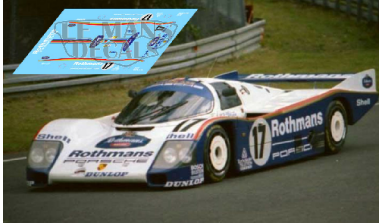

2025-04-03 - 05:32:22

Rf. LM1703 P/N.

Porsche 962C - Le Mans 1987 num.17

** Esta Ficha es de caracter INFORMATIVO y carece de calidad contractual, los precios, existencias y referencias puede variar en el momento de formalizarlo en Pedido.