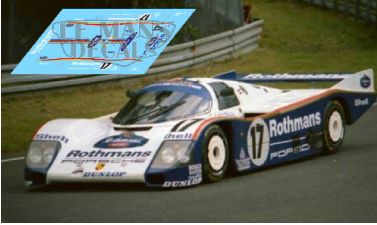

2024-11-21 - 18:38:34

---

Rf. LM1703      P/N.

*Porsche 962C - Le Mans 1987 num.17*

---

\*\* Esta Ficha es de caracter INFORMATIVO y carece de calidad contractual, los precios, existencias y referencias puede variar en el momento de formalizarlo en Pedido.