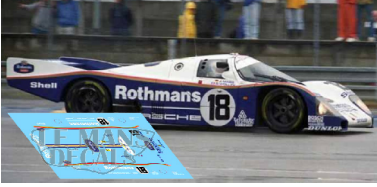

2024-11-22 - 05:07:44

---

Rf. LM1704      P/N.

*Porsche 962C - Le Mans 1987 num. 18*

---

\*\* Esta Ficha es de caracter INFORMATIVO y carece de calidad contractual, los precios, existencias y referencias puede variar en el momento de formalizarlo en Pedido.