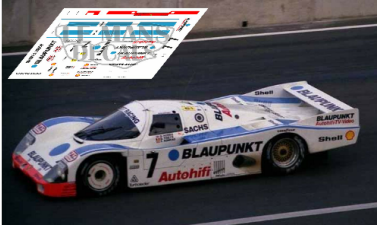

2025-04-03 - 05:31:01

---

Rf. LM1708      P/N.

*Porsche 962C - Le Mans 1988 num.7*

---

\*\* Esta Ficha es de caracter INFORMATIVO y carece de calidad contractual, los precios, existencias y referencias puede variar en el momento de formalizarlo en Pedido.