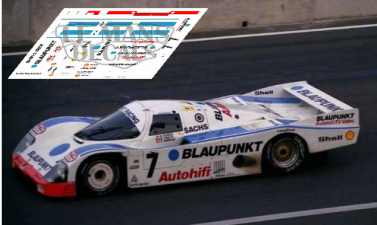

2024-11-21 - 18:47:26

---

Rf. LM1708      P/N.

*Porsche 962C - Le Mans 1988 num.7*

---

\*\* Esta Ficha es de caracter INFORMATIVO y carece de calidad contractual, los precios, existencias y referencias puede variar en el momento de formalizarlo en Pedido.