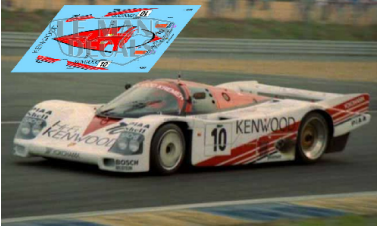

2025-04-03 - 05:22:41

Rf. LM1710 P/N.

Porsche 962C - Le Mans 1988 num.10

** Esta Ficha es de caracter INFORMATIVO y carece de calidad contractual, los precios, existencias y referencias puede variar en el momento de formalizarlo en Pedido.