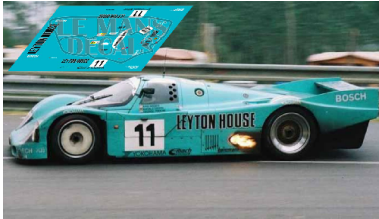

2025-01-30 - 19:11:10

---

Rf. LM1711      P/N.

*Porsche 962C - Le Mans 1988 num.11*

---

\*\* Esta Ficha es de caracter INFORMATIVO y carece de calidad contractual, los precios, existencias y referencias puede variar en el momento de formalizarlo en Pedido.