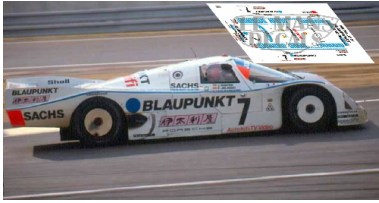

2025-01-30 - 19:08:29

Rf. LM1720 P/N.

Porsche 962C - Le Mans 1989 num.7

** Esta Ficha es de caracter INFORMATIVO y carece de calidad contractual, los precios, existencias y referencias puede variar en el momento de formalizarlo en Pedido.