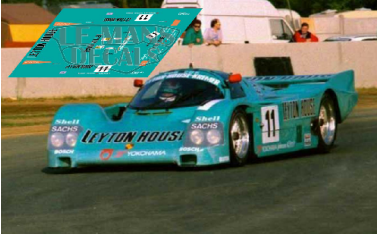

2024-11-23 - 13:42:30

Rf. LM1724 P/N.

Porsche 962C - Le Mans 1989 num.11

** Esta Ficha es de caracter INFORMATIVO y carece de calidad contractual, los precios, existencias y referencias puede variar en el momento de formalizarlo en Pedido.