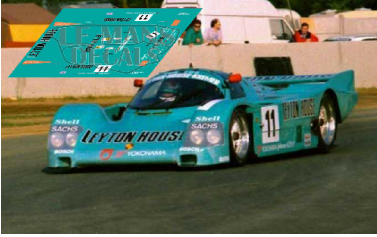

2025-04-03 - 05:31:04

Rf. LM1724 P/N.

Porsche 962C - Le Mans 1989 num.11

** Esta Ficha es de caracter INFORMATIVO y carece de calidad contractual, los precios, existencias y referencias puede variar en el momento de formalizarlo en Pedido.