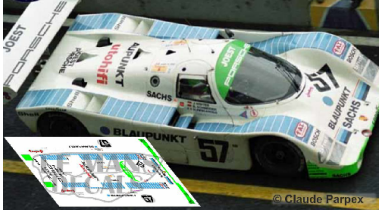

2025-04-03 - 05:25:59

---

Rf. LM1743      P/N.

*Porsche 962C - Le Mans 1991 num.57*

---

\*\* Esta Ficha es de caracter INFORMATIVO y carece de calidad contractual, los precios, existencias y referencias puede variar en el momento de formalizarlo en Pedido.