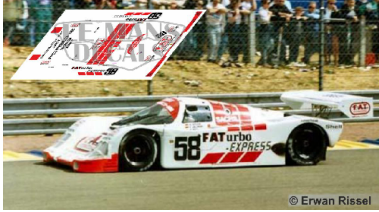

2025-04-03 - 05:32:27

---

Rf. LM1744      P/N.

*Porsche 962C - Le Mans 1991 num.58*

---

\*\* Esta Ficha es de caracter INFORMATIVO y carece de calidad contractual, los precios, existencias y referencias puede variar en el momento de formalizarlo en Pedido.