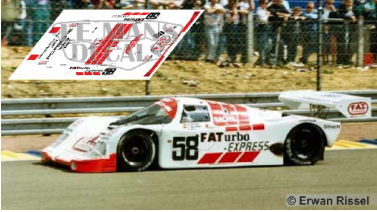

2024-11-21 - 15:32:11

---

Rf. LM1744      P/N.

*Porsche 962C - Le Mans 1991 num.58*

---

\*\* Esta Ficha es de caracter INFORMATIVO y carece de calidad contractual, los precios, existencias y referencias puede variar en el momento de formalizarlo en Pedido.