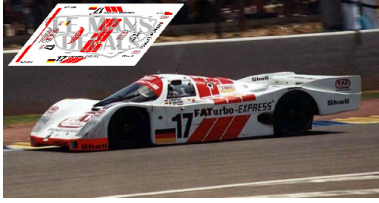

2025-04-03 - 05:24:14

---

Rf. LM1747      P/N.

*Porsche 962C - Le Mans 1993 num.17*

---

\*\* Esta Ficha es de caracter INFORMATIVO y carece de calidad contractual, los precios, existencias y referencias puede variar en el momento de formalizarlo en Pedido.