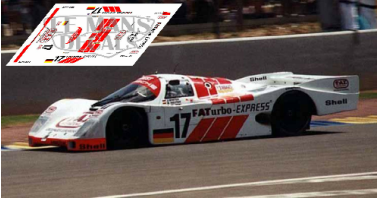

2024-11-21 - 15:37:12

Rf. LM1747 P/N.

Porsche 962C - Le Mans 1993 num.17

** Esta Ficha es de caracter INFORMATIVO y carece de calidad contractual, los precios, existencias y referencias puede variar en el momento de formalizarlo en Pedido.