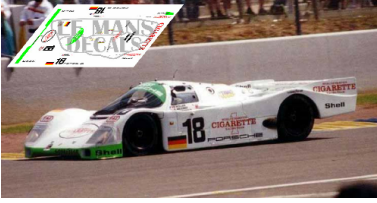

2024-11-23 - 11:16:54

Rf. LM1748 P/N.

Porsche 962C - Le Mans 1993 num.18

** Esta Ficha es de caracter INFORMATIVO y carece de calidad contractual, los precios, existencias y referencias puede variar en el momento de formalizarlo en Pedido.