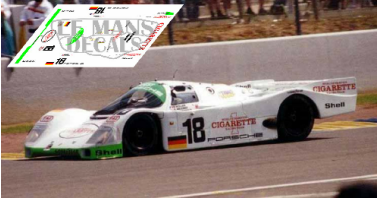

2025-04-03 - 23:03:35

Rf. LM1748 P/N.

Porsche 962C - Le Mans 1993 num.18

** Esta Ficha es de caracter INFORMATIVO y carece de calidad contractual, los precios, existencias y referencias puede variar en el momento de formalizarlo en Pedido.