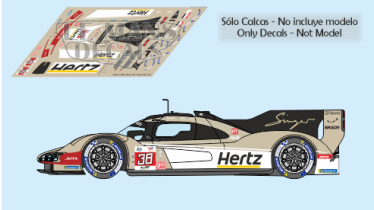

2025-04-04 - 04:31:42

Rf. LM1755 P/N.

Porsche 963 - Le Mans 2023 num.38

** Esta Ficha es de caracter INFORMATIVO y carece de calidad contractual, los precios, existencias y referencias puede variar en el momento de formalizarlo en Pedido.