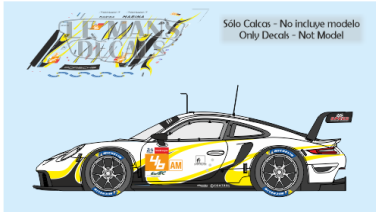

2025-04-03 - 05:24:12

Rf. LM1782 P/N.

Porsche 991.19 RSR - Le Mans 2021 num.46

** Esta Ficha es de caracter INFORMATIVO y carece de calidad contractual, los precios, existencias y referencias puede variar en el momento de formalizarlo en Pedido.