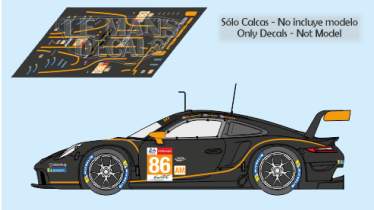

2025-04-03 - 05:27:49

Rf. LM1785 P/N.

Porsche 991.19 RSR - Le Mans 2021 num.86

** Esta Ficha es de caracter INFORMATIVO y carece de calidad contractual, los precios, existencias y referencias puede variar en el momento de formalizarlo en Pedido.