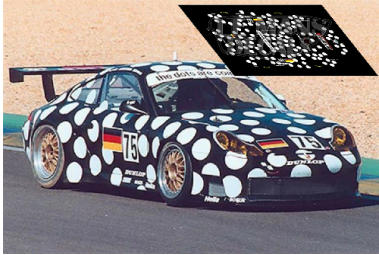

2025-04-03 - 05:13:39

Rf. LM1792 P/N.

Porsche 996 GT3 - Le Mans Test 2000 num.75

** Esta Ficha es de caracter INFORMATIVO y carece de calidad contractual, los precios, existencias y referencias puede variar en el momento de formalizarlo en Pedido.