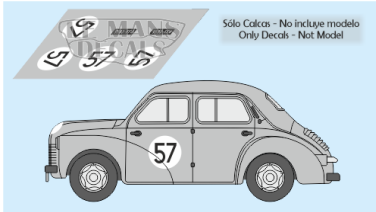

2024-11-23 - 14:27:41

Rf. LM1820 P/N.

*Renault 4-4 - Le Mans 1949 num.57*

\*\* Esta Ficha es de caracter INFORMATIVO y carece de calidad contractual, los precios, existencias y referencias puede variar en el momento de formalizarlo en Pedido.