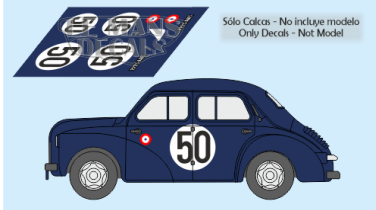

2024-11-21 - 20:26:57

Rf. LM1822 P/N.

Renault 4-4 - Le Mans 1951 num.50

** Esta Ficha es de caracter INFORMATIVO y carece de calidad contractual, los precios, existencias y referencias puede variar en el momento de formalizarlo en Pedido.