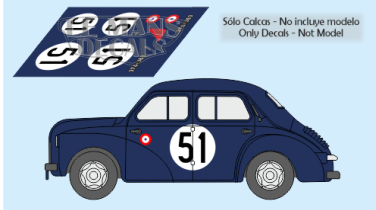

2024-11-23 - 14:08:50

Rf. LM1823 P/N.

*Renault 4-4 - Le Mans 1951 num.51*

\*\* Esta Ficha es de caracter INFORMATIVO y carece de calidad contractual, los precios, existencias y referencias puede variar en el momento de formalizarlo en Pedido.