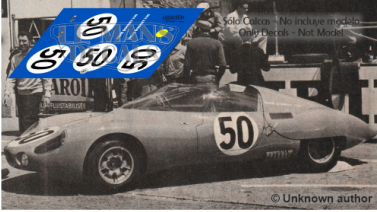

2024-11-21 - 16:25:49

Rf. LM1839 P/N.

*Rene Bonnet Djet 2 - Le Mans 1962 num.50*

\*\* Esta Ficha es de caracter INFORMATIVO y carece de calidad contractual, los precios, existencias y referencias puede variar en el momento de formalizarlo en Pedido.