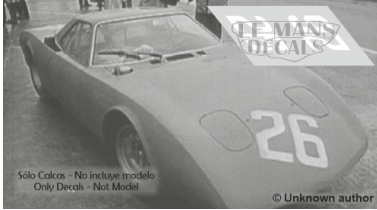

2024-12-04 - 09:31:56

Rf. LM1848 P/N.

Rover BRM Turbine - Le Mans Test 1964 num.26

** Esta Ficha es de caracter INFORMATIVO y carece de calidad contractual, los precios, existencias y referencias puede variar en el momento de formalizarlo en Pedido.