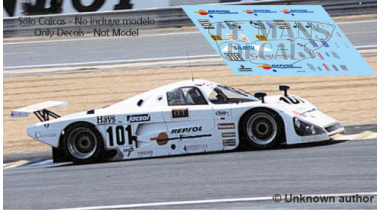

2024-12-04 - 09:28:29

Rf. LM1855 P/N.

Spice SE 88C - Le Mans 1989 num.101

** Esta Ficha es de caracter INFORMATIVO y carece de calidad contractual, los precios, existencias y referencias puede variar en el momento de formalizarlo en Pedido.