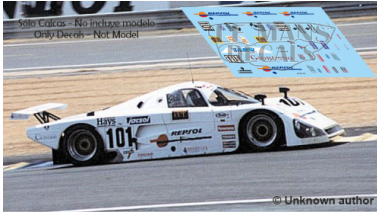

2024-12-09 - 01:05:12

Rf. LM1855 P/N.

Spice SE 88C - Le Mans 1989 num.101

** Esta Ficha es de caracter INFORMATIVO y carece de calidad contractual, los precios, existencias y referencias puede variar en el momento de formalizarlo en Pedido.