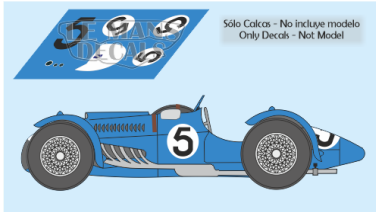

2025-01-30 - 19:12:16

Rf. LM1871 P/N.

Talbot Lago T 26 GS - Le Mans 1950 num.5

** Esta Ficha es de caracter INFORMATIVO y carece de calidad contractual, los precios, existencias y referencias puede variar en el momento de formalizarlo en Pedido.