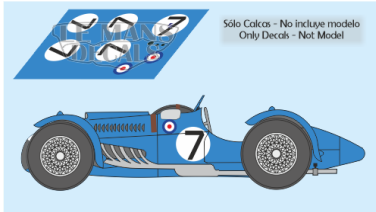

Rf. LM1872

P/N.

Talbot Lago T 26 GS - Le Mans 1950 num.7

** Esta Ficha es de caracter INFORMATIVO y carece de calidad contractual, los precios, existencias y referencias puede variar en el momento de formalizarlo en Pedido.