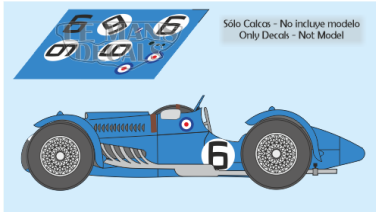

2024-11-23 - 12:26:53

Rf. LM1873 P/N.

*Talbot Lago T 26 GS - Le Mans 1951 num.6*

\*\* Esta Ficha es de caracter INFORMATIVO y carece de calidad contractual, los precios, existencias y referencias puede variar en el momento de formalizarlo en Pedido.