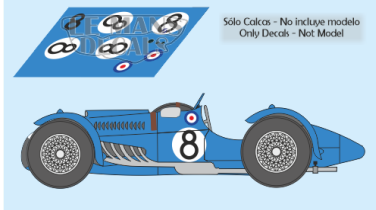

2024-11-23 - 13:42:44

Rf. LM1875 P/N.

Talbot Lago T 26 GS - Le Mans 1951 num.8

** Esta Ficha es de caracter INFORMATIVO y carece de calidad contractual, los precios, existencias y referencias puede variar en el momento de formalizarlo en Pedido.