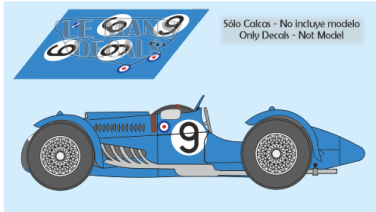

2024-11-21 - 15:40:09

Rf. LM1876 P/N.

Talbot Lago T 26 GS - Le Mans 1951 num.9

** Esta Ficha es de caracter INFORMATIVO y carece de calidad contractual, los precios, existencias y referencias puede variar en el momento de formalizarlo en Pedido.