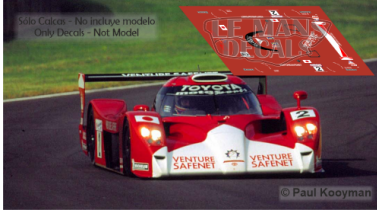

2024-11-21 - 11:12:27

Rf. LM1887 P/N.

Toyota GT One - Le Mans 1999 num.2

** Esta Ficha es de caracter INFORMATIVO y carece de calidad contractual, los precios, existencias y referencias puede variar en el momento de formalizarlo en Pedido.