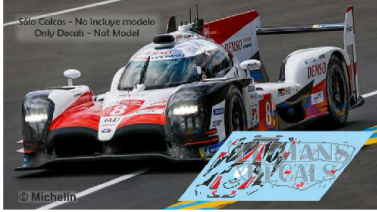

2025-04-04 - 03:53:24

Rf. LM1892 P/N.

Toyota TS050 - Le Mans 2018 num.8

** Esta Ficha es de caracter INFORMATIVO y carece de calidad contractual, los precios, existencias y referencias puede variar en el momento de formalizarlo en Pedido.