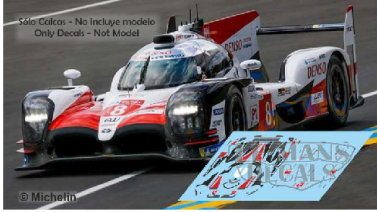

2024-11-21 - 21:23:03

---

Rf. LM1892      P/N.

*Toyota TS050 - Le Mans 2018 num.8*

---

\*\* Esta Ficha es de caracter INFORMATIVO y carece de calidad contractual, los precios, existencias y referencias puede variar en el momento de formalizarlo en Pedido.