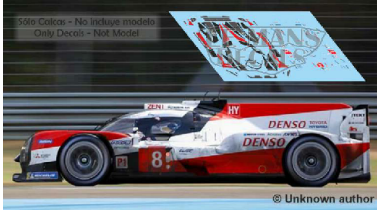

2024-11-21 - 21:19:18

Rf. LM1896 P/N.

Toyota TS050 - Le Mans 2020 num.8

** Esta Ficha es de caracter INFORMATIVO y carece de calidad contractual, los precios, existencias y referencias puede variar en el momento de formalizarlo en Pedido.