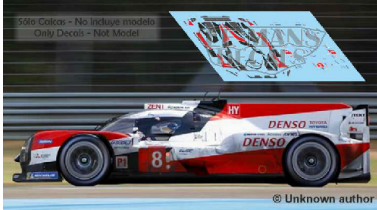

2025-04-03 - 18:52:36

Rf. LM1896 P/N.

Toyota TS050 - Le Mans 2020 num.8

** Esta Ficha es de caracter INFORMATIVO y carece de calidad contractual, los precios, existencias y referencias puede variar en el momento de formalizarlo en Pedido.