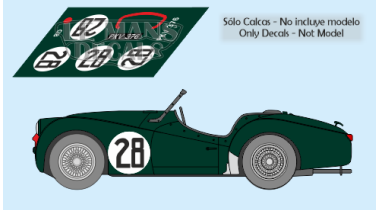

2025-04-03 - 05:30:56

Rf. LM1900 P/N.

Triumph TR2 - Le Mans 1955 num.28

** Esta Ficha es de caracter INFORMATIVO y carece de calidad contractual, los precios, existencias y referencias puede variar en el momento de formalizarlo en Pedido.