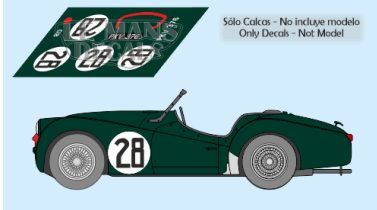

2024-11-24 - 08:07:57

Rf. LM1900 P/N.

Triumph TR2 - Le Mans 1955 num.28

** Esta Ficha es de caracter INFORMATIVO y carece de calidad contractual, los precios, existencias y referencias puede variar en el momento de formalizarlo en Pedido.