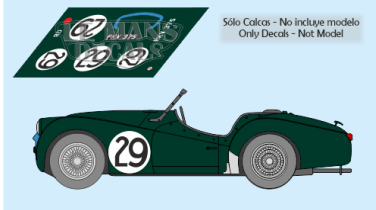

2024-12-26 - 19:55:31

Rf. LM1901 P/N.

*Triumph TR2 - Le Mans 1955 num.29*

\*\* Esta Ficha es de caracter INFORMATIVO y carece de calidad contractual, los precios, existencias y referencias puede variar en el momento de formalizarlo en Pedido.