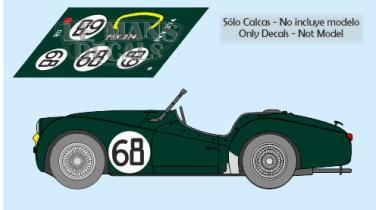

2024-11-21 - 12:25:02

Rf. LM1902 P/N.

Triumph TR2 - Le Mans 1955 num.68

** Esta Ficha es de caracter INFORMATIVO y carece de calidad contractual, los precios, existencias y referencias puede variar en el momento de formalizarlo en Pedido.