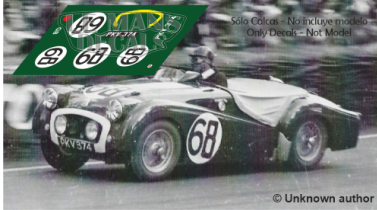

2024-06-28 - 02:32:50

Rf. LM1902 P/N.

Triumph TR2 - Le Mans 1955 num.68

** Esta Ficha es de caracter INFORMATIVO y carece de calidad contractual, los precios, existencias y referencias puede variar en el momento de formalizarlo en Pedido.