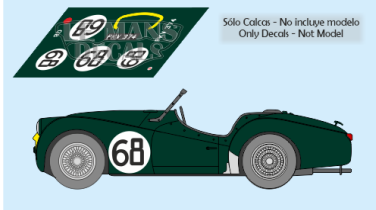

2025-04-03 - 05:32:44

Rf. LM1902 P/N.

Triumph TR2 - Le Mans 1955 num.68

** Esta Ficha es de caracter INFORMATIVO y carece de calidad contractual, los precios, existencias y referencias puede variar en el momento de formalizarlo en Pedido.