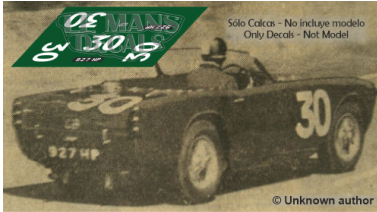

2024-11-21 - 11:14:54

Rf. LM1906

P/N.

Triumph TR4S - Le Mans Test 1960 num.30

** Esta Ficha es de caracter INFORMATIVO y carece de calidad contractual, los precios, existencias y referencias puede variar en el momento de formalizarlo en Pedido.