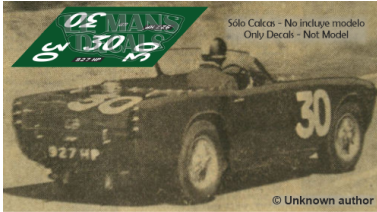

2024-06-27 - 23:10:26

Rf. LM1906

P/N.

Triumph TR4S - Le Mans Test 1960 num.30

** Esta Ficha es de caracter INFORMATIVO y carece de calidad contractual, los precios, existencias y referencias puede variar en el momento de formalizarlo en Pedido.