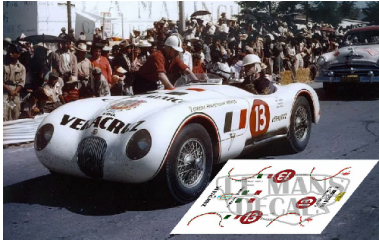

2025-04-03 - 22:10:02

Rf. Pan007 P/N.

Jaguar C-Type - Carrera Panamericana 1954
Num.13

** Esta Ficha es de caracter INFORMATIVO y carece de calidad contractual, los precios, existencias y referencias puede variar en el momento de formalizarlo en Pedido.