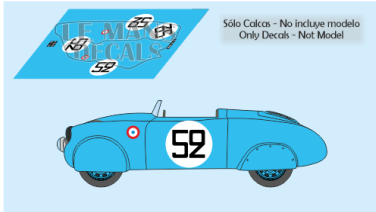

2024-11-23 - 10:51:01

Rf. LM1913 P/N.

VP 4CV - Le Mans 1953 num.52

** Esta Ficha es de caracter INFORMATIVO y carece de calidad contractual, los precios, existencias y referencias puede variar en el momento de formalizarlo en Pedido.