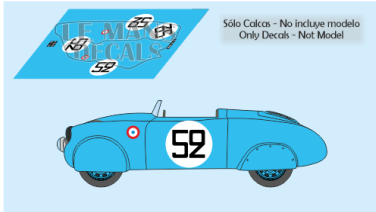

2025-04-03 - 04:23:57

Rf. LM1913 P/N.

VP 4CV - Le Mans 1953 num.52

\*\* Esta Ficha es de caracter INFORMATIVO y carece de calidad contractual, los precios, existencias y referencias puede variar en el momento de formalizarlo en Pedido.