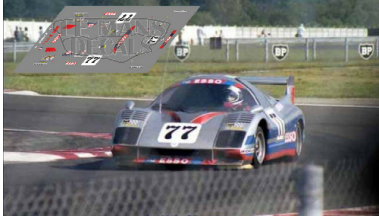

2025-04-03 - 05:25:52

Rf. LM1915 P/N.

WM P77 Turbo - Le Mans 1978 num.77

** Esta Ficha es de caracter INFORMATIVO y carece de calidad contractual, los precios, existencias y referencias puede variar en el momento de formalizarlo en Pedido.