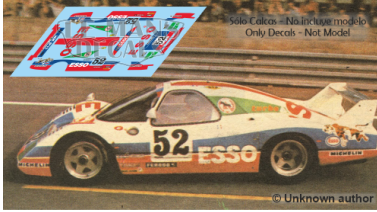

2025-07-03 - 08:24:48

Rf. LM1917 P/N.

*WM P79 - Le Mans 1979 num.52*

\*\* Esta Ficha es de caracter INFORMATIVO y carece de calidad contractual, los precios, existencias y referencias puede variar en el momento de formalizarlo en Pedido.