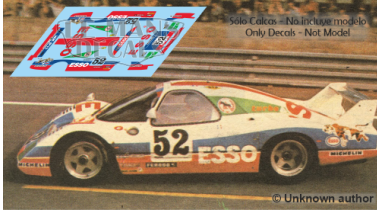

2024-11-21 - 16:02:56

---

Rf. LM1917      P/N.

*WM P79 - Le Mans 1979 num.52*

---

\*\* Esta Ficha es de caracter INFORMATIVO y carece de calidad contractual, los precios, existencias y referencias puede variar en el momento de formalizarlo en Pedido.