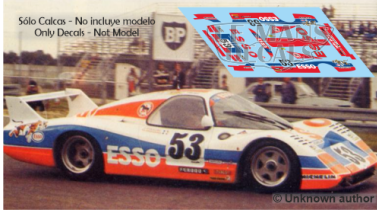

2024-11-23 - 11:47:16

Rf. LM1918 P/N.

WM P79 - Le Mans 1979 num.53

** Esta Ficha es de caracter INFORMATIVO y carece de calidad contractual, los precios, existencias y referencias puede variar en el momento de formalizarlo en Pedido.