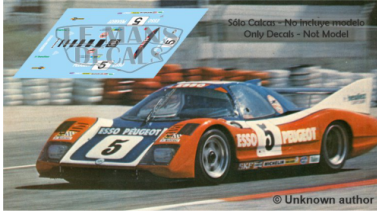

2024-12-04 - 09:49:41

Rf. LM1920 P/N.

*WM P79/80 - Le Mans 1981 num.5*

\*\* Esta Ficha es de caracter INFORMATIVO y carece de calidad contractual, los precios, existencias y referencias puede variar en el momento de formalizarlo en Pedido.