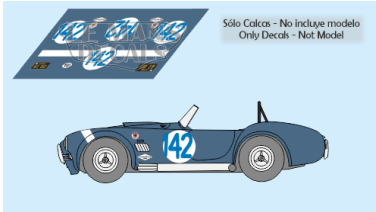

2025-04-02 - 06:13:29

Rf. TAR001 P/N.

AC Shelby Cobra 289 - Targa Florio 1964 num.142

** Esta Ficha es de caracter INFORMATIVO y carece de calidad contractual, los precios, existencias y referencias puede variar en el momento de formalizarlo en Pedido.