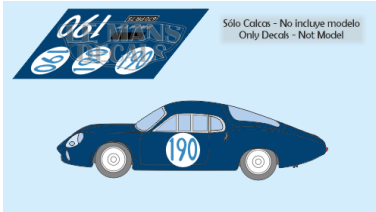

2025-04-02 - 04:47:30

Rf. TAR015 P/N.

Alpine M63B - Targa Florio 1964 num. 190

** Esta Ficha es de caracter INFORMATIVO y carece de calidad contractual, los precios, existencias y referencias puede variar en el momento de formalizarlo en Pedido.